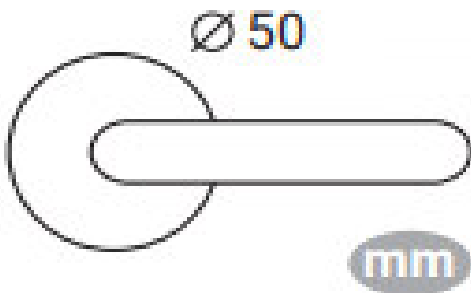

DIVALFER

FICHA TÉCNICA: 612 50 SERIE MEISSA CON ROSETA

CARACTERÍSTICAS

- Juego manillas Meissa con roseta redonda

- Manivela fabricada en Aluminio y roseta en Zamak ambas de alta calidad. Para puertas interiores de paso y entradas de uso residencial y público.

- Incluye cuadradillo de 8mm y fijaciones para su instalación.

- Medidas:

- Acabados disponibles:

NS 612 50 01

- Limpieza: No debe limpiarse con detergentes, productos abrasivos, alcoholes, disolventes o cualquier otro producto de limpieza o abrillantado. Solamente se debe utilizar un paño seco y suave.